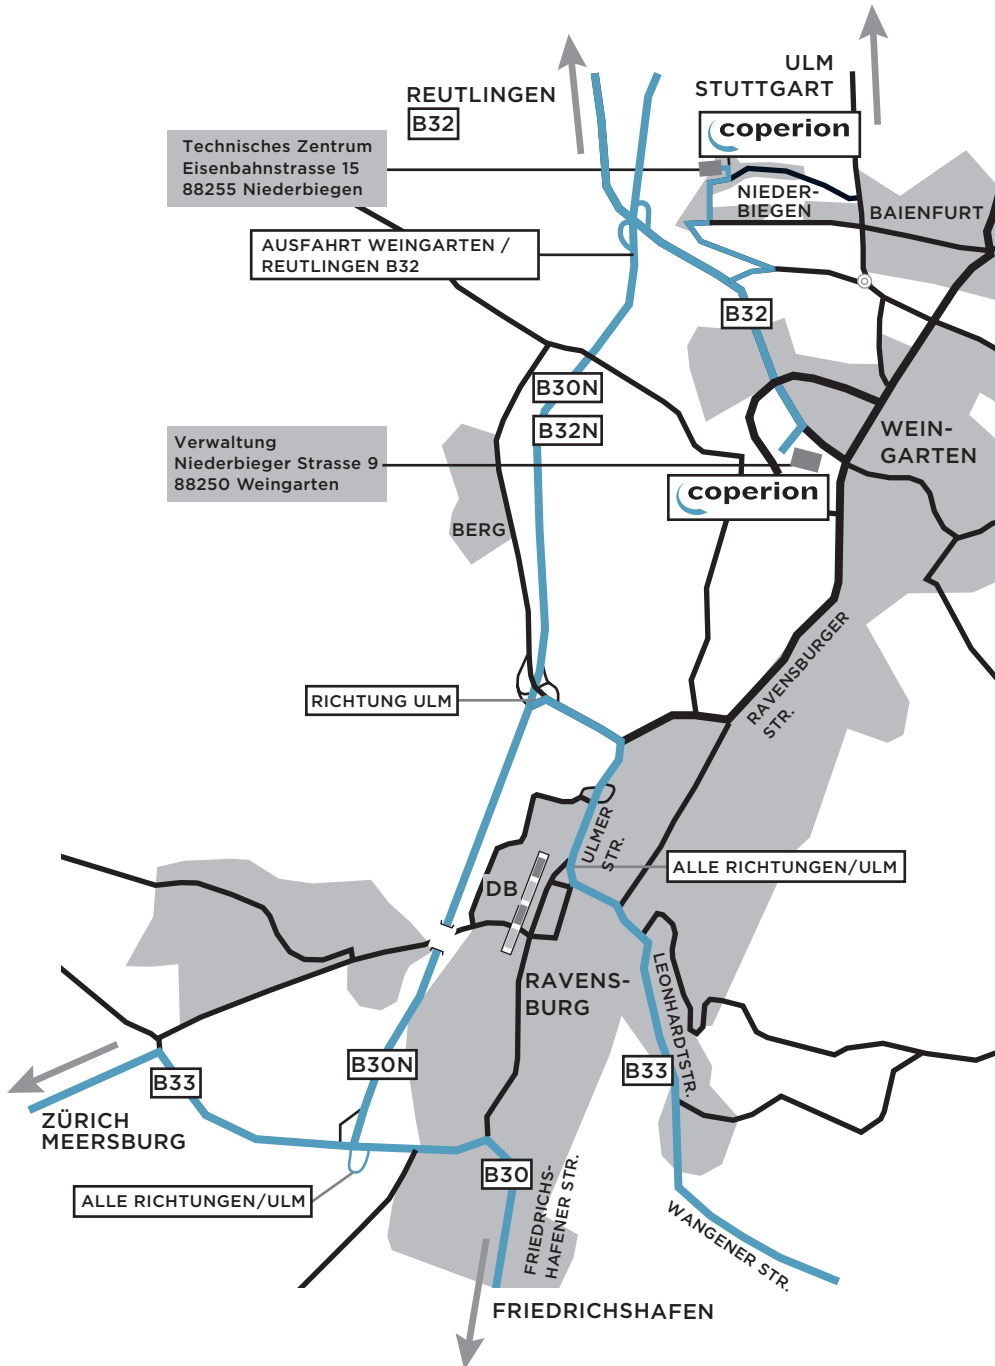

**Coperion Waeschle
GmbH & Co. KG**

Niederbieger Strasse 9
88250 Weingarten, Deutschland
Tel.: +49.(0)751.408.0
Fax: +49.(0)751.408.200
info.waeschle@coperion.com
www.coperion.com

➤ Anfahrt von Stuttgart, München und Würzburg

Folgen Sie der **B30 Richtung Friedrichshafen bis zur Ausfahrt Weingarten/Reutlingen**.

Biegen Sie nun **nach rechts** ein in die B32 **Richtung Weingarten**.

Nach der **zweiten Ampelanlage** fahren Sie **nach ca. 150 m rechts ab** auf den Coperion Waeschle GmbH & Co. KG Parkplatz beim Haupteingang.

➤ Anfahrt von Friedrichshafen, Wangen und Zürich

In **Ravensburg** fahren Sie Richtung «Alle Richtungen/Ulm» bis **zur Ausfahrt Weingarten/Reutlingen**.

Biegen Sie nun **nach links in die B32 ein, Richtung Weingarten**.

Nach der **zweiten Ampelanlage** fahren Sie **nach ca. 150 m rechts ab** auf den Coperion Waeschle GmbH & Co. KG Parkplatz beim Haupteingang.

Coperion Waeschle GmbH & Co. KG

Niederbieger Strasse 9
88250 Weingarten, Deutschland